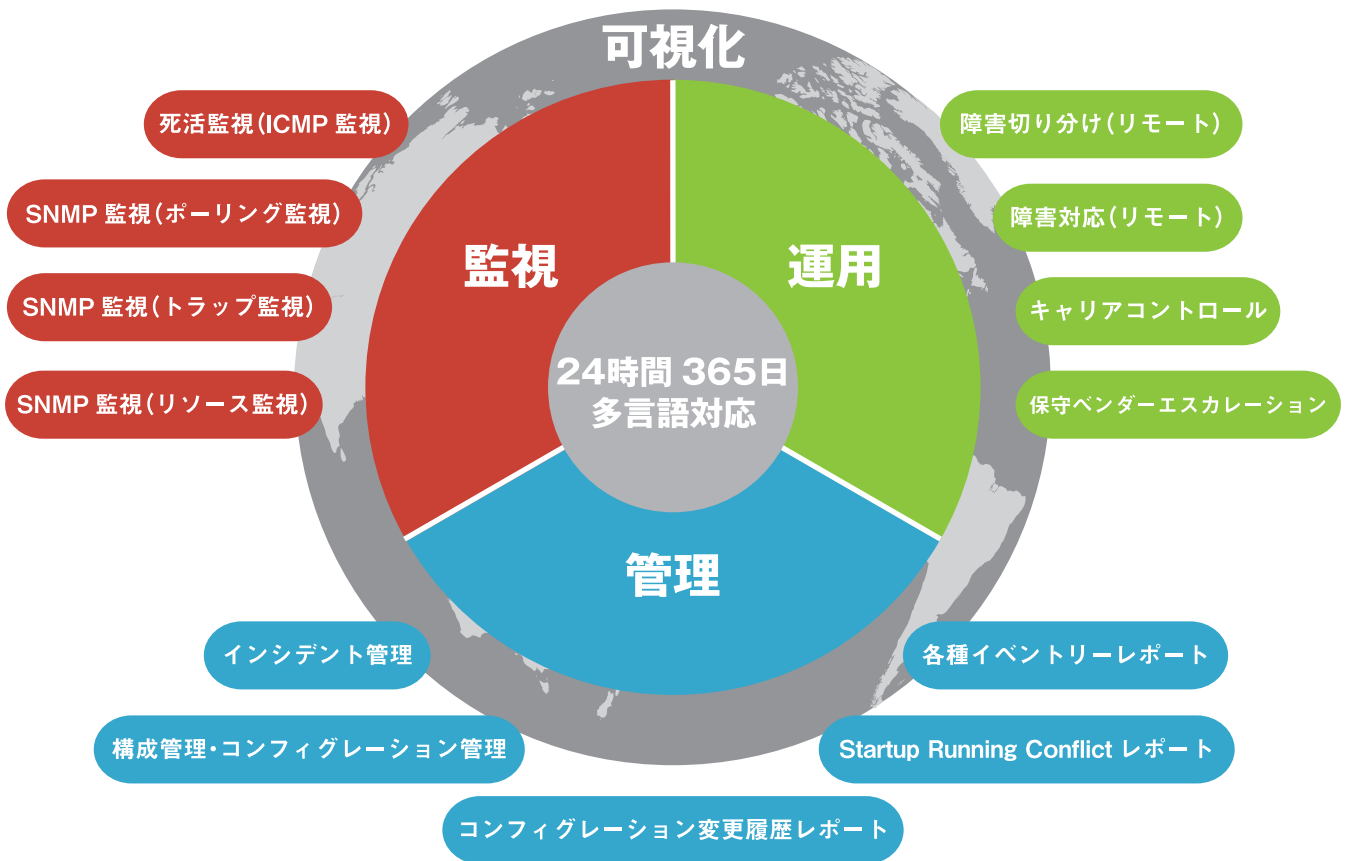

ネットワークの 運用管理、 まだ**社内**で やるつもり

SDCのグローバルネットワーク運用管理サービス

●海外でも対応可能●多言語で24時間365日対応●監視・運用状況の可視化●障害の切分から復旧まで実施

これからは専門家に
まかせる時代です。

わたくしたち専門家が、みえないコストを削減いたします グローバルネットワーク運用管理サービス

ITシステムの根幹であるネットワークを、多言語対応の運用管理センター(GSC:グローバル・サービス・センター)により監視。24時間365日、専門のネットワークエンジニアによる障害切り分け等の運用、機器構成、コンフィグレーションなどの情報管理までをパッケージにしてご提供。監視状況や各種情報をリアルタイムに可視化するお客様用 Web ポータルもご用意。グローバルネットワーク運用における様々な課題を解決し、お客様のビジネスを支えます。