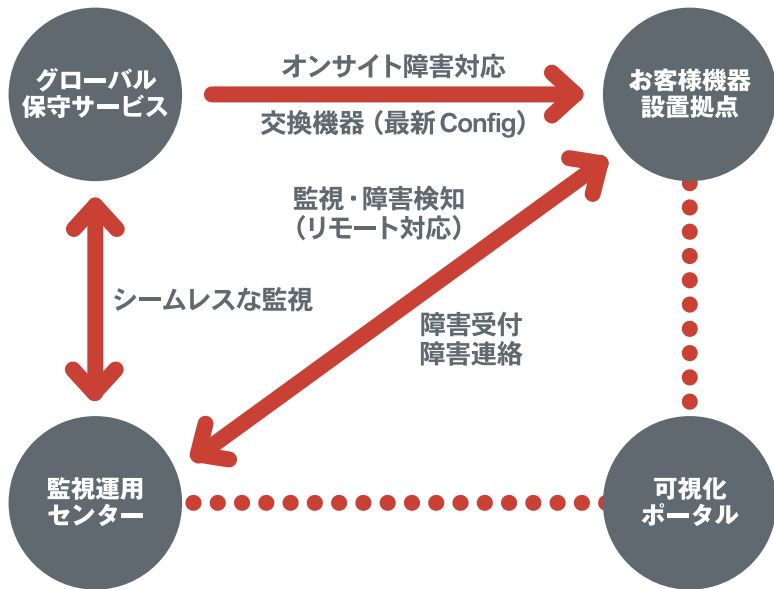

ネットワークの 運用管理、 まだ**社内**で やるつもり

SDCのグローバルネットワーク運用管理サービス

●海外でも対応可能●多言語で24時間365日対応●監視・運用状況の可視化●障害の切分から復旧まで実施

これからは専門家に
まかせる時代です。

わたくしたち専門家が、みえないコストを削減いたします グローバルネットワーク運用管理サービス

ITシステムの根幹であるネットワークを、多言語対応の運用管理センター(GSC:グローバル・サービス・センター)により監視。24時間365日、専門のネットワークエンジニアによる障害切り分け等の運用、機器構成、コンフィグレーションなどの情報管理までをパッケージにしてご提供。監視状況や各種情報をリアルタイムに可視化するお客様用 Web ポータルもご用意。グローバルネットワーク運用における様々な課題を解決し、お客様のビジネスを支えます。